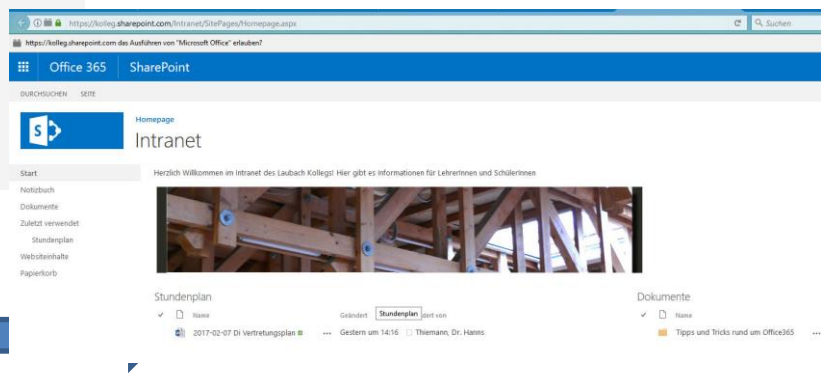

Vertretungsplan online einsehen

über Office 365

Einloggen unter

<https://login.microsoftonline.com>

Mit ...@laubach-kolleg.eu
Mailadresse anmelden

SharePoint anklicken

Wähle Intranet

... und Du kommst zum
Online-Vertretungsplan