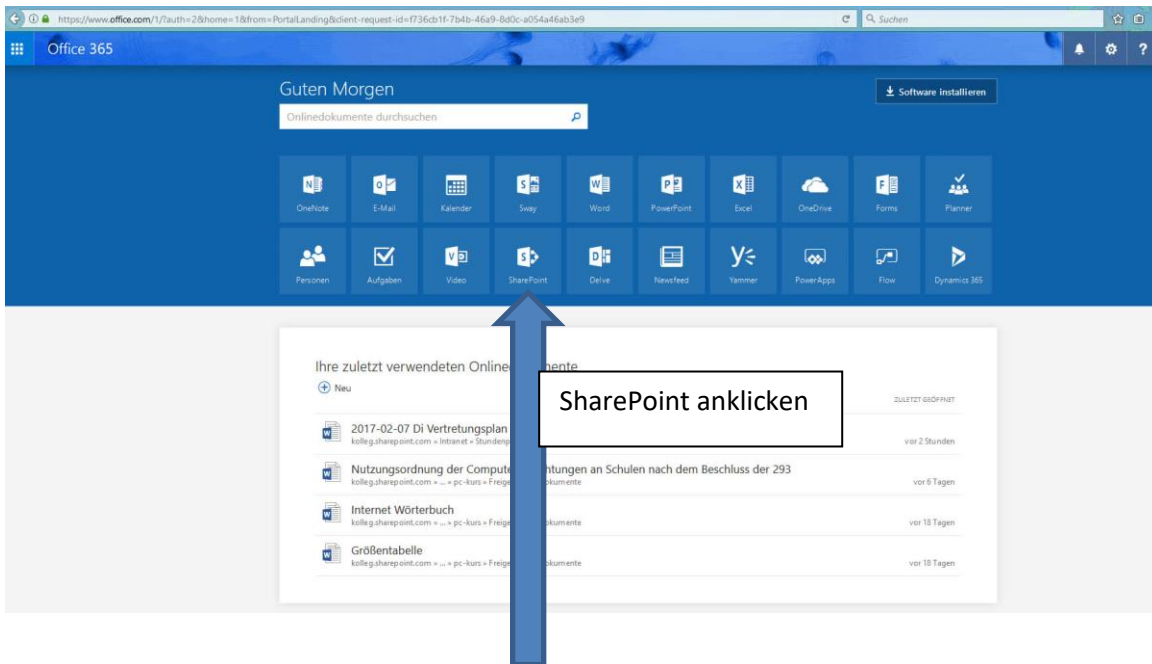

Vertretungsplan online einsehen

über Office 365

Einloggen unter

<https://login.microsoftonline.com>

Mit ...@laubach-kolleg.eu
Mailadresse anmelden

SharePoint anklicken

Wähle Intranet

... und Du kommst zum
Online-Vertretungsplan