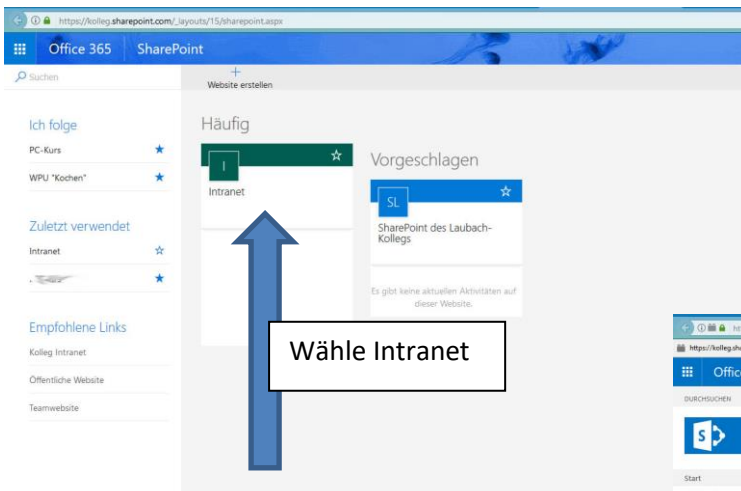

Vertretungsplan online einsehen

über Office 365

Einloggen unter

<https://login.microsoftonline.com>

Mit ...@laubach-kolleg.eu
Mailadresse anmelden

SharePoint anklicken

Wähle Intranet

... und Du kommst zum
Online-Vertretungsplan