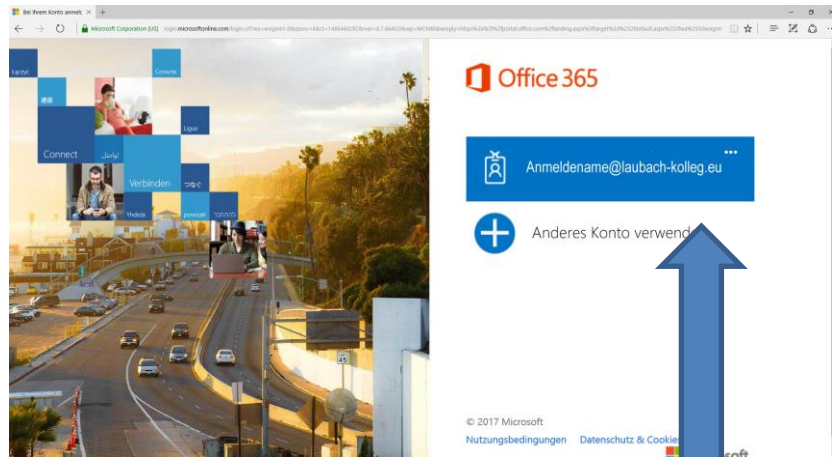

Vertretungsplan online einsehen

über Office 365

Einloggen unter

<https://login.microsoftonline.com>

Mit ...@laubach-kolleg.eu
Mailadresse anmelden

SharePoint anklicken

Wähle Intranet

... und Du kommst zum
Online-Vertretungsplan